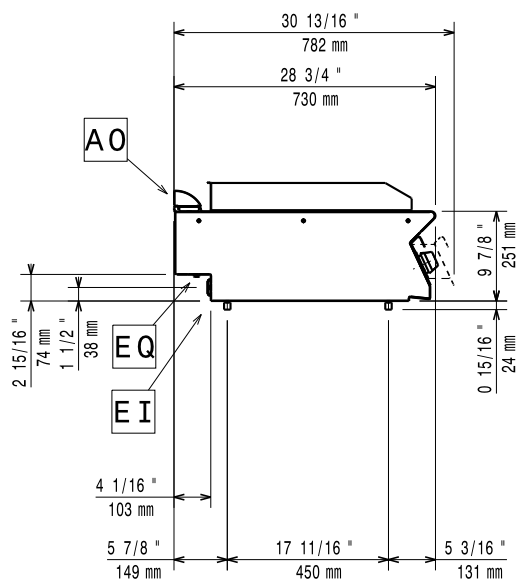

Sida

EI = Elektrisk anslutning
EQ = Ekvipotential skruv