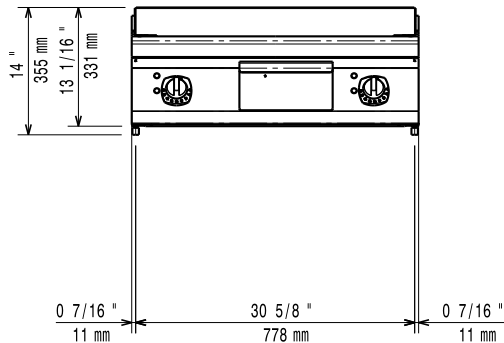

Front

Sida

EI = Elektrisk anslutning
EQ = Ekvipotential skruv

Elektricitet

Spänning:

371194 (E7FTEHCSI0)	400 V/3 ph/50-60 Hz
371197 (E7FTEHCPI0)	400 V/3 ph/50-60 Hz
371201 (E7FTEHCPIN)	230 V/3 ph/50/60 Hz

Effekt, max:

371194 (E7FTEHCSI0)	8.4 kW
371197 (E7FTEHCPI0)	8.4 kW
371201 (E7FTEHCPIN)	7.8 kW

Total watt:

371194 (E7FTEHCSI0)	8.4 kW
371197 (E7FTEHCPI0)	8.4 kW
371201 (E7FTEHCPIN)	7.8 kW

Viktig information

If appliance is set up or next to or against temperature sensitive furniture or similar, a safety gap of approximately 150 mm should be maintained or some form of heat insulation fitted.

Arbetstemperatur, min:	120 °C
Arbetstemperatur, max:	280 °C
Yttermått, bredd	800 mm
Yttermått, djup	730 mm
Yttermått, höjd	250 mm
Nettovikt:	70 kg

Fraktvikt:

371194 (E7FTEHCSI0)	74 kg
371197 (E7FTEHCPI0)	73 kg
371201 (E7FTEHCPIN)	73 kg

Frakthöjd:

371194 (E7FTEHCSI0)	520 mm
371197 (E7FTEHCPI0)	520 mm
371201 (E7FTEHCPIN)	540 mm

Fraktbredd:

Fraktdjup:	860 mm

Fraktvolum:

371194 (E7FTEHCSI0)	0.37 m³
371197 (E7FTEHCPI0)	0.37 m³
371201 (E7FTEHCPIN)	0.38 m³

[NOT TRANSLATED]

371194 (E7FTEHCSI0)	EFT72
371197 (E7FTEHCPI0)	EFT72
371201 (E7FTEHCPIN)	N7REI

Stekyta bredd:

Stekyta djup:	540 mm