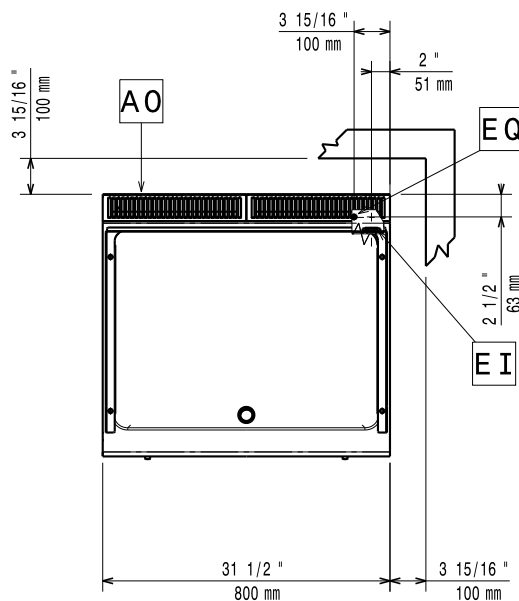

Topp

Elektricitet

Spänning:

371194 (E7FTEHCSI0)	400 V/3 ph/50-60 Hz
371197 (E7FTEHCPI0)	400 V/3 ph/50-60 Hz
371201 (E7FTEHCPIN)	230 V/3 ph/50/60 Hz

Effekt, max:

371194 (E7FTEHCSI0)	8.4 kW
371197 (E7FTEHCPI0)	8.4 kW
371201 (E7FTEHCPIN)	7.8 kW

Total watt:

371194 (E7FTEHCSI0)	8.4 kW
371197 (E7FTEHCPI0)	8.4 kW
371201 (E7FTEHCPIN)	7.8 kW

Viktig information

If appliance is set up or next to or against temperature sensitive furniture or similar, a safety gap of approximately 150 mm should be maintained or some form of heat insulation fitted.

Arbetstemperatur, min:	120 °C
Arbetstemperatur, max:	280 °C
Yttermått, bredd	800 mm
Yttermått, djup	730 mm
Yttermått, höjd	250 mm
Nettovikt:	70 kg

Fraktvikt:

371194 (E7FTEHCSI0)	74 kg
371197 (E7FTEHCPI0)	73 kg
371201 (E7FTEHCPIN)	73 kg

Frakthöjd:

371194 (E7FTEHCSI0)	520 mm
371197 (E7FTEHCPI0)	520 mm
371201 (E7FTEHCPIN)	540 mm

Fraktbredd:

Fraktdjup:	860 mm

Fraktvolum:

371194 (E7FTEHCSI0)	0.37 m³
371197 (E7FTEHCPI0)	0.37 m³
371201 (E7FTEHCPIN)	0.38 m³

[NOT TRANSLATED]

371194 (E7FTEHCSI0)	EFT72
371197 (E7FTEHCPI0)	EFT72
371201 (E7FTEHCPIN)	N7REI

Stekyta bredd:

Stekyta djup:	540 mm